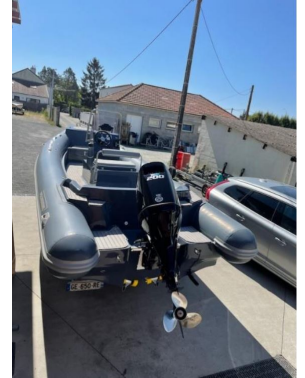

stolen

MCS
MARINE CLAIMS SERVICE

Fahndung Schlauchboot mit Festrumpf

Reference Number: 49160
Diebstahl: 05.08.2023
Ort: Sainte-Luce-sur-Loire
Land: Frankreich

Belohnung:

Eine Belohnung muss verhandelt werden.

Originalbild

Schlauchboot mit Festrumpf:

Modell: POLIMARINE 700 FAMILY
Hersteller: POLIMARINE (Brasilien)
Name: BALAOU
Baujahr: 2020
Registrierungsnummer: SN G45480 (Frankreich)
Abmessungen: 6.95 m x 2.55 m
Rumpfnummer / WIN: BR-PLMF01S3D021
Material Deck: GFK, Teakholz
Farbe Schläuche: grau

Außenborder:

Modell: SUZUKI DF 200 AP
Hersteller: SUZUKI MOTOR CO. (Japan)
Leistung (PS): 200
Motornummer: 20003P-240989
Baujahr: 2020
Treibstoff: Benzin

Für Hinweise wenden Sie sich bitte an MCS (MCS Ref.: 49160):