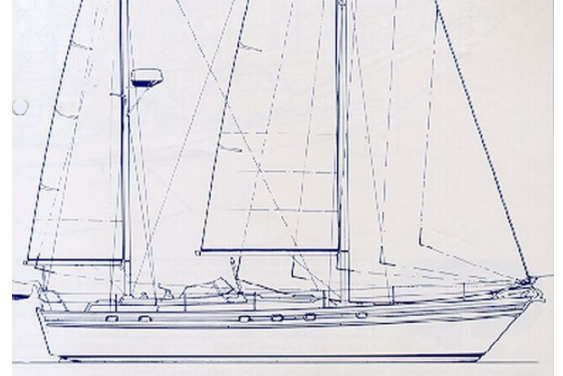

demande de recherche Voilier

Reference Number: 23
Vol: 14.11.1993
Lieu: Palma de Mallorca
Pays: Espagne

Récompense:

Une récompense doit être négociée.

photo du constructeur

Voilier:

Modèle: CONTEST 48
Fabricant: CONYPLEX (Pays-Bas)
Nom: DREAM TIME
Année De Construction: 1985
N° D'enregistrement: 5765
Mesures: 14.7 m x 4.3 m
N° Du Coque / WIN: 48-15
Material Coque: PRV
Material Pont: PRV
Couleur Coque: blanc
Couleur Rayures: bleu
Couleur Superstructure: blanc
Couleur Coque Sous-Marine: bleu