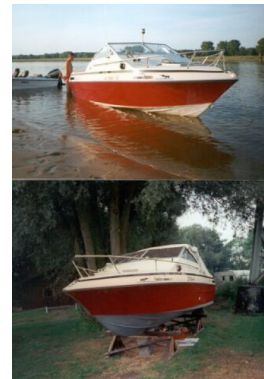

stolen

MCS
MARINE CLAIMS SERVICE

zahtjev za potragom Motorna jahta

Reference Number: 7500
Krada: 09.04.2000
Mjesto: Bremen - Hasenbüren
Zemlja: Njemačka

Nagrada:

O nagradi se mora pregovarati.

originalna slika

Motorna jahta:

Model: CENTURY
Proizvođač: CENTURY (Sjedinjene Američke Države)
Ime: DELPHIN
Godina Proizvodnje: 1980
Registarski Broj: 40104 M (Njemačka)
Dimenzije: 6.2 m x 2 m
Broj Trupa / WIN: N/A
Material Trup: Stakloplastika
Material Paluba: Stakloplastika
Boje Trup: bijel
Boje Prskanje: bež
Boje Podvodni Dio Broda: bijel