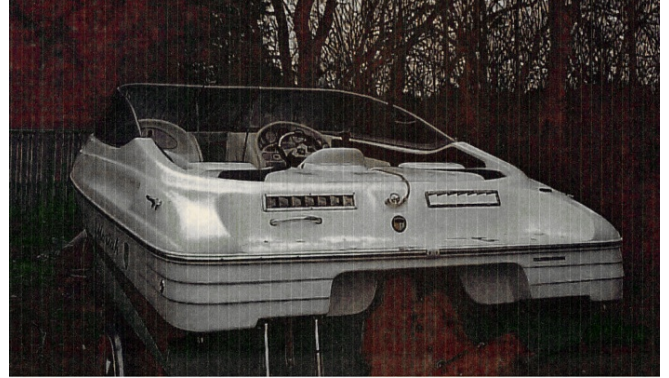

Solicitud de búsqueda Lancha motora

Reference Number: 13296
Robo: 25.02.2009
Ciudad: Odense
País: Dinamarca

Recompensa:
10% de los valores recuperados

Imagen original

Características especiales

Defective bathing ladder.

Lancha motora:

Modelo: MARIAH SX 18
Fabricante: MARIAH BOATS (Estados Unidos)
Nombre: N.N.
Año De Construcción: 2004
Número De Registro: N/A
Dimensiones: 5.48 m x 2.33 m
Número De Casco / WIN: US-VMHAA274L405
Material Casco: Fibra de vidrio
Material Cubierta: Fibra de vidrio
Color Casco: blanco
Color Cubierta: blanco

Motor intraborda:

Modelo: MERCUISER 3.0 L ALPHA ONE
Fabricante: MERCURY MARINE
Potencia (CV): 135.00
Número De Motor: 0801704
Año De Construcción: 2004
Combustible: Gasolina

Para cualquier información referente a ésta embarcación por favor contacte MCS (MCS Ref.: 13296):