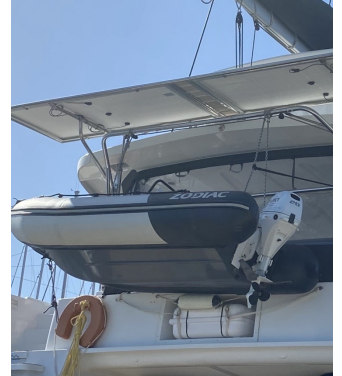

stolen

MCS
MARINE CLAIMS SERVICE

Solicitud de búsqueda Semi Rígida

Reference Number: 57543
Robo: 27.08.2025
Ciudad:
País: Grecia

Recompensa:
La recompensa tiene que ser negociada.

Imagen original

Semi Rígida:

Modelo: OPEN 3.1
Fabricante: ZODIAC
Nombre: N.N.
Año De Construcción: 2021
Número De Registro: N/A
Dimensiones: 3.1 m x 1.65 m
Número De Casco / WIN: FR-XDC10803G122
Material Casco: Fibra de vidrio, Goma
Color Mangueras: antracita, blanco

Motor fueraborda:

Modelo: SUZUKI TETP DF20ATS
Fabricante: SUZUKI
Potencia (CV): 20
Número De Motor: 243801
Año De Construcción: N/A
Combustible: Gasolina

Para cualquier información referente a ésta embarcación por favor contacte MCS (MCS Ref.: 57543):