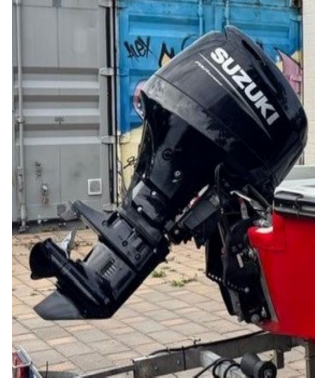

stolen

MCS
MARINE CLAIMS SERVICE

Solicitud de búsqueda Motor fueraborda

Reference Number: 59639
Robo: 24.02.2026
Ciudad: Voerde
País: Alemania

Recompensa:
La recompensa tiene que ser negociada.

Imagen original

Motor fueraborda:

Modelo:	SUZUKI DF50 TAS
Fabricante:	SUZUKI
Potencia (CV):	50
Número De Motor:	05003F-140527
Año De Construcción:	2021
Combustible:	Gasolina

Para cualquier información referente a ésta embarcación por favor contacte MCS (MCS Ref.: 59639):