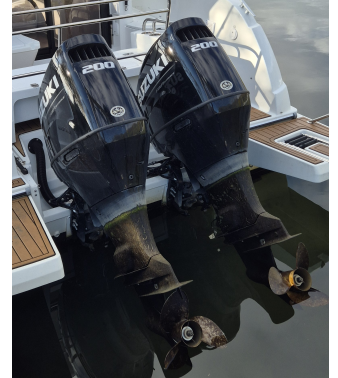

## Solicitud de búsqueda Motor fueraborda

**Reference Number:** 60042  
**Robo:** 26.03.2026  
**Ciudad:** Kelheim  
**País:** Alemania

**Recompensa:**  
La recompensa tiene que ser negociada.

Imagen original