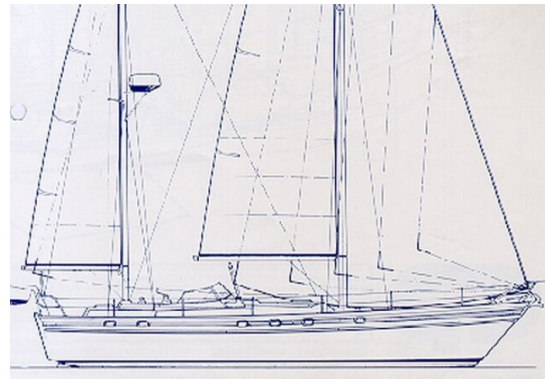

zahtjev za potragom Jadrilica

Reference Number: 23
Krada: 14.11.1993
Mjesto: Palma de Mallorca
Zemlja: Španjolska

Nagrada:
O nagradi se mora pregovarati.

slicno plovilo

Jadrilica:

Model: CONTEST 48
Proizvođač: CONYPLEX (Nizozemska)
Ime: DREAM TIME
Godina Proizvodnje: 1985
Registarski Broj: 5765
Dimenzije: 14.7 m x 4.3 m
Broj Trupa / WIN: 48-15
Material Trup: Stakloplastika
Material Paluba: Stakloplastika
Boje Trup: bijel
Boje Linija: plav
Boje Nadgrađe: bijel
Boje Podvodni Dio Broda: plav