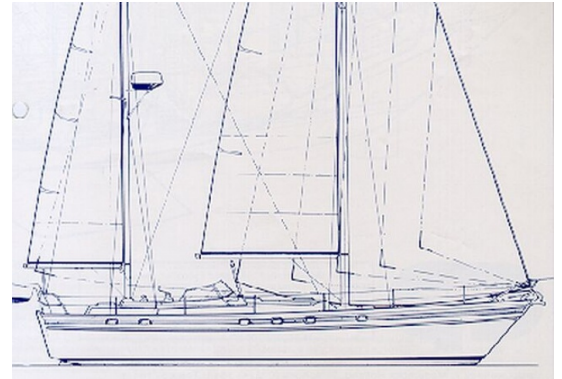

## avviso di ricerca Imbarcazione a vela

**Reference Number:** 23  
**Furto:** 14.11.1993  
**Luogo:** Palma de Mallorca  
**Paese:** Spagna

**Ricompensa:**  
Una ricompensa deve essere concordata.

Foto del costruttore

### Imbarcazione a vela:

**Modello:** CONTEST 48  
**Costruttore:** CONYPLEX (Paesi Bassi)  
**Nome:** DREAM TIME  
**Anno Di Costruzione:** 1985  
**Numero Di Registrazione:** 5765  
**Dimensioni:** 14.7 m x 4.3 m  
**Numero Di Scafo / WIN:** 48-15  
**Material Scafo:** PRFV  
**Material Coperta:** PRFV  
**Colore Scafo:** bianco  
**Colore Strisce:** azzurro  
**Colore Sovrastruttura:** bianco  
**Colore Scafo Subacqueo:** azzurro