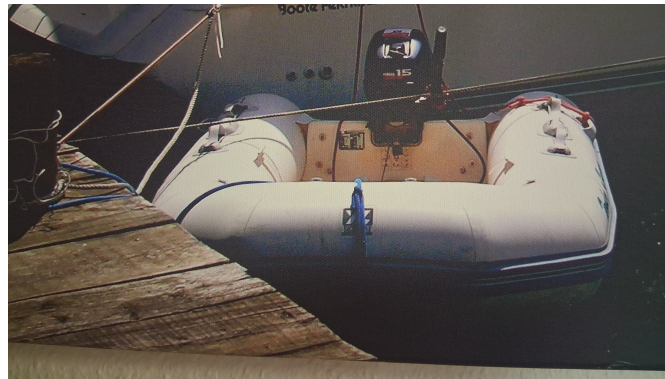

stolen

MCS
MARINE CLAIMS SERVICE

list gończy Rigid Inflatable Boat

Reference Number: 59339
Kradzież: 10.08.2025
Miasto: Veruda
Kraj: Chorwacja

Nagroda:
Nagroda do negocjacji.

zdjęcie prywatne

Rigid Inflatable Boat:

Model: ZODIAC YL275R
Producent: ZODIAC (Francja)
Nazwa: N.N.
Rok Budowy: 2000
Numer Rejestracyjny: niedostępny
Wymiary: 2.75 m x 1.5 m
Numer Kadługa / WIN: FR-XDC3183MB000
Material Kadłub: GFRP, Cuma
Kolor Pasy: niebieski
Kolor Rury: biały