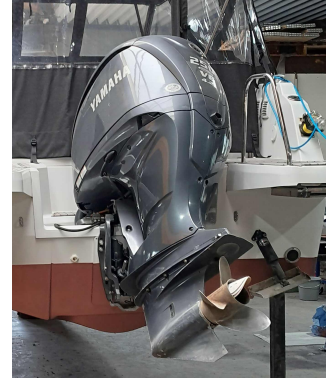

Efterlysning Utombordsmotor

Reference Number: 55975
Stöld: 28.03.2025
Stad / Ort: Werder (Havel)
Land: Tyskland

Belöning:
En belöning måste förhandlas fram.

Original foto

Utombordsmotor:

Modell:	YAMAHA
Tillverkare:	YAMAHA
HK:	250
Motornummer:	6KH-1000139
Tillverkningsår:	2022
Bränsle:	Bensin

För mer information om detta objekt vänligen kontakta MCS (MCS Ref.: 55975):

Publicerad av:

MCS Marine Claims Service
Gasstr. 18 / Haus 4
22761 Hamburg

www.mcs-germany.com

Telefon: +49 (40) 37 48 18-0
fax: +49 (40) 37 48 18-15
E-post: info@mcs-germany.com