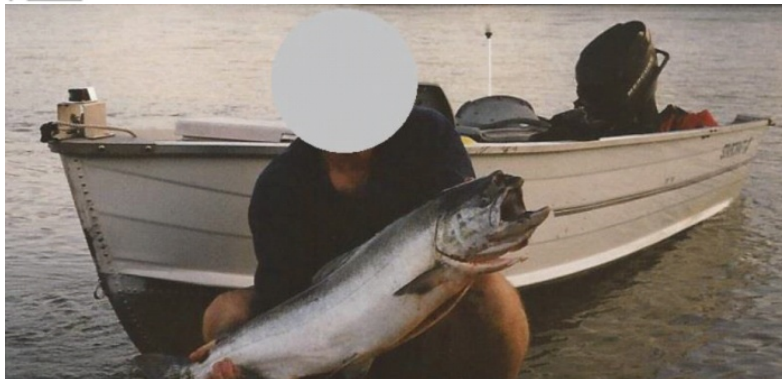

stolen

MCS
MARINE CLAIMS SERVICE

avviso di ricerca Motoscafo

Reference Number: 19584
Furto: 08.07.2013
Luogo: Maple Ridge
Paese: Canada

Ricompensa:

Una ricompensa deve essere concordata.

Foto originale

Caratteristiche speciali